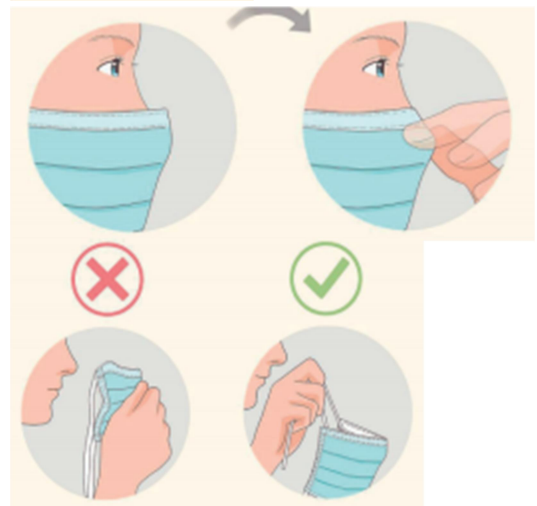

# Anleitung zum Tragen/Abziehen der Hygienemaske

1. Hände waschen/desinfizieren

2. Farbige Seite aussen

3. Maske über's Gesicht stülpen

4. Nasenbügel anpassen

5. Maske zum abziehen nur an den Gummibändern festhalten

6. Maske entsorgen und die Hände waschen/desinfizieren